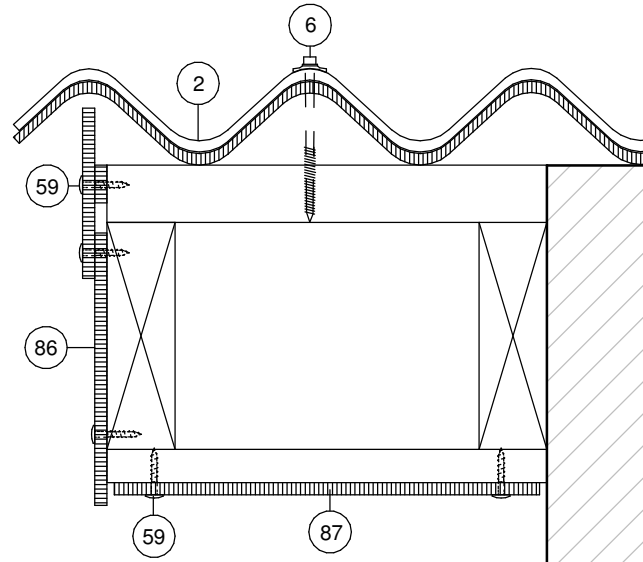

Cembit Planker og Paneler

- 2) Eternit
Farver: B6-S Bølgeplade
Grå/Sortblå/Rødbrun/Mokka/
Tegl rød/Antracitgrå/Mørkegrå
Format: 1086x1180 mm
Montagehøjde: 65 mm
Lægteafstand: max 1070 mm
- 3) Cembit skumstrimler
Ruller á 20 m 4,5x9 mm
- 6) Cembit 100 tagskrue
hærdet stål med ZYTEC 6x100 mm
- 26) Cembit Vindskedeprofil
Aluminium
- 27) Afdækningsprofil (Forhandles ikke hos Cembit)
- 31) Cembit Tjæreklods
Asfaltimpregneret skumbølgeklods
- 59) Cembit Facadeskrue
Rustfri stål (A2) 4,5x30 mm
- 65) Patina plader eller brædder 6 mm eller 8 mm
- 77) EPDE gummiliste
Ruller á 30 m 3x90 mm
- 86) Cembit Planker 8 mm
- 87) Cembit Paneler 8 mm

Cembit Paneler kan monteres uventileret op til 400 mm pladebredde.
Ved sådan en montering kræves det, at bagsiden males.

Subject Gavlløsninger					Cembit Building Better Days
Date 01/09-2009	Scale 1 : 5	Rev. 01/03-2018	Init. SNM	Approved FBR	
Drawing No. 252-02					