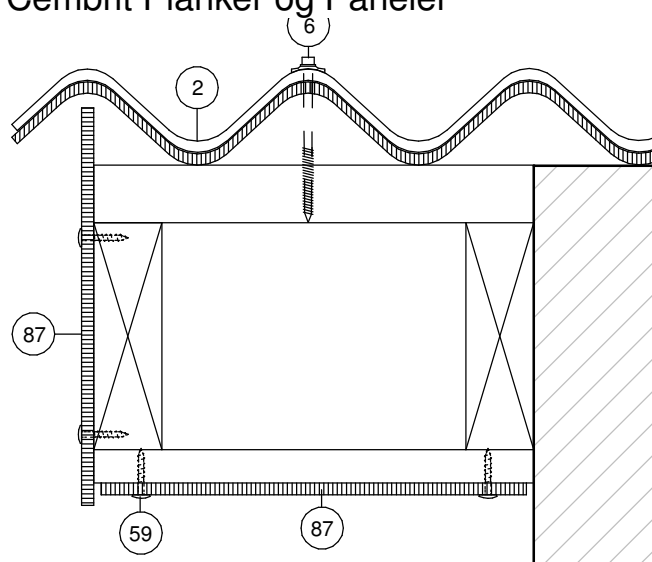

Cembit Planker og Paneler

- 2) Eternit
Farver: B6-S Bølgeplade
Grå/Sortblå/Rødbrun/Mokka/
Tegl rød/Antracitgrå/Mørkegrå
Format: 1086x1180 mm
Montagehøjde: 65 mm
Lægteafstand: max 1070 mm
- 3) Cembit skumstrimler
Ruller á 20 m 4,5x9 mm
- 6) Cembit 100 tagskrue
hærdet stål med ZYTEC 6x100 mm
- 26) Cembit Vindskedeprofil
Aluminium
- 27) Afdækningsprofil (Forhandles ikke hos Cembit)
- 31) Cembit Tjæreklods
Asfaltimpregneret skumbølgeklods
- 59) Cembit Facadeskrue
Rustfri stål (A2) 4,5x30 mm
- 65) Patina plader eller brædder 6 mm eller 8 mm
- 77) EPDE gummiliste
Ruller á 30 m 3x90 mm
- 86) Cembit Planker 8 mm
- 87) Cembit Paneler 8 mm

Cembit Paneler kan monteres uventileret op til 400 mm pladebredde.
Ved sådan en montering kræves det, at bagsiden males.

Subject Gavlløsninger					Cembit Building Better Days
Date 01/09-2009	Scale 1 : 5	Rev. 01/03-2018	Init. SNM	Approved FBR	
Drawing No. 252-02					