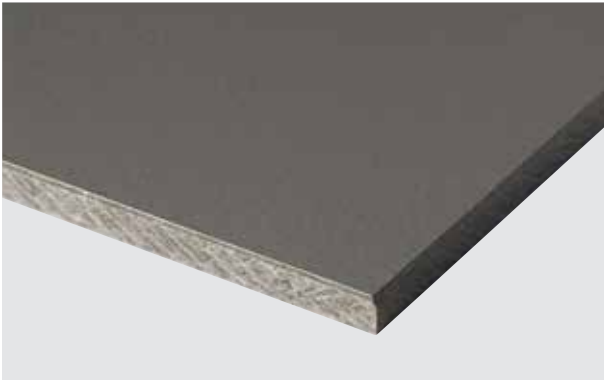

Udvid din design palette

Farve, nuance og overfladestruktur er tre stærke visuelle virkemidler på en arkitekt eller designers palette. De fantastiske farver i Cembrits store udvalg af facadeplader i fibercement giver dig frihed til at udfolde dine designdrømme på facaden af enhver type bygning.

Cembrit Cover

Cembrit Cover er den perfekte løsning, hvis du vil have stærke farver til et mere modigt udtryk.

Fibercementens naturlige overflade er dækket fuldstændigt af en stærk, vandbaseret akrylmalning. Du har 26 forskellige standardfarver at vælge mellem, og du kan også vælge blandt over 2.000 NCS®-farver.