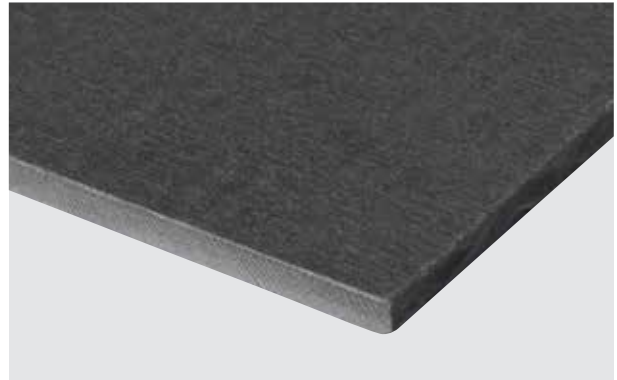

Passer til alle bygningstyper

Et væld af designmuligheder

Enkel montage

Hurtig levering

Nem håndtering på byggepladsen

Udvid din design palette

Farve, nuance og overfladestruktur er tre stærke visuelle virkemidler på en arkitekt eller designers palette. De fantastiske farver i Cembrits store udvalg af facadeplader i fibercement giver dig frihed til at udfolde dine designdrømme på facaden af enhver type bygning.

Cembrit Cover

Cembrit Cover er den perfekte løsning, hvis du vil have stærke farver til et mere modigt udtryk.

Fibercementens naturlige overflade er dækket fuldstændigt af en stærk, vandbaseret akrylmalning. Du har 26 forskellige standardfarver at vælge mellem, og du kan også vælge blandt over 2.000 NCS®-farver.

Cembrit Solid

Cembrit Solid er gennemfarvet og overflademalet. Den har således en matchende farve på overfladen og på kanterne, og alle udskæringer og borede huller får samme nuance som pladens kanter.

Cembrit Solid giver dit byggeri et flot og ensartet udtryk og udover at den findes i 18 standard Cembrit farver, kan du også få den i mere end 2.000 NCS®-farver.

Cembrit Patina

Cembrit Patina er en gennemfarvet plade med en naturlig, rustik overflade. Du kan se fibrene og fibercementens naturlige strukturer, ligesom linjer fra slibningen er synlige.