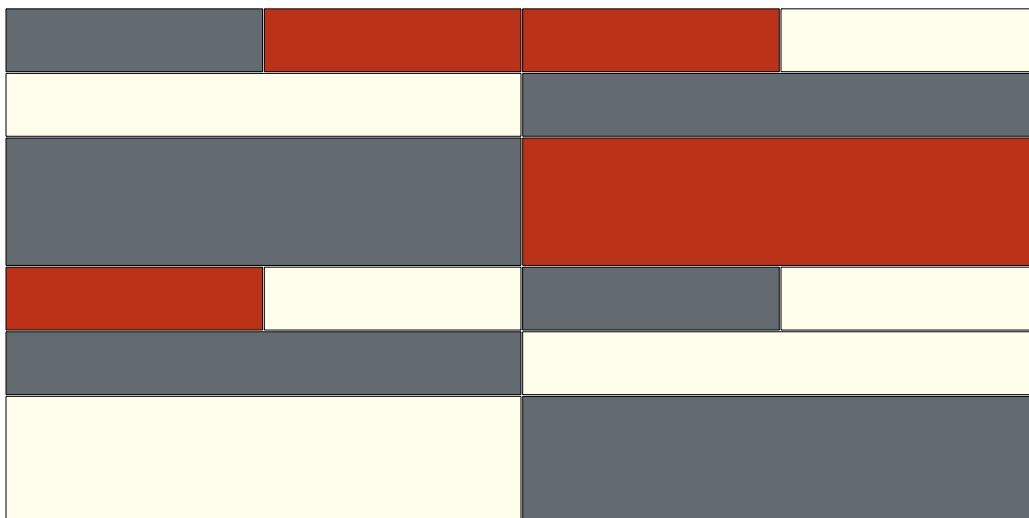

Uendelige designmuligheder