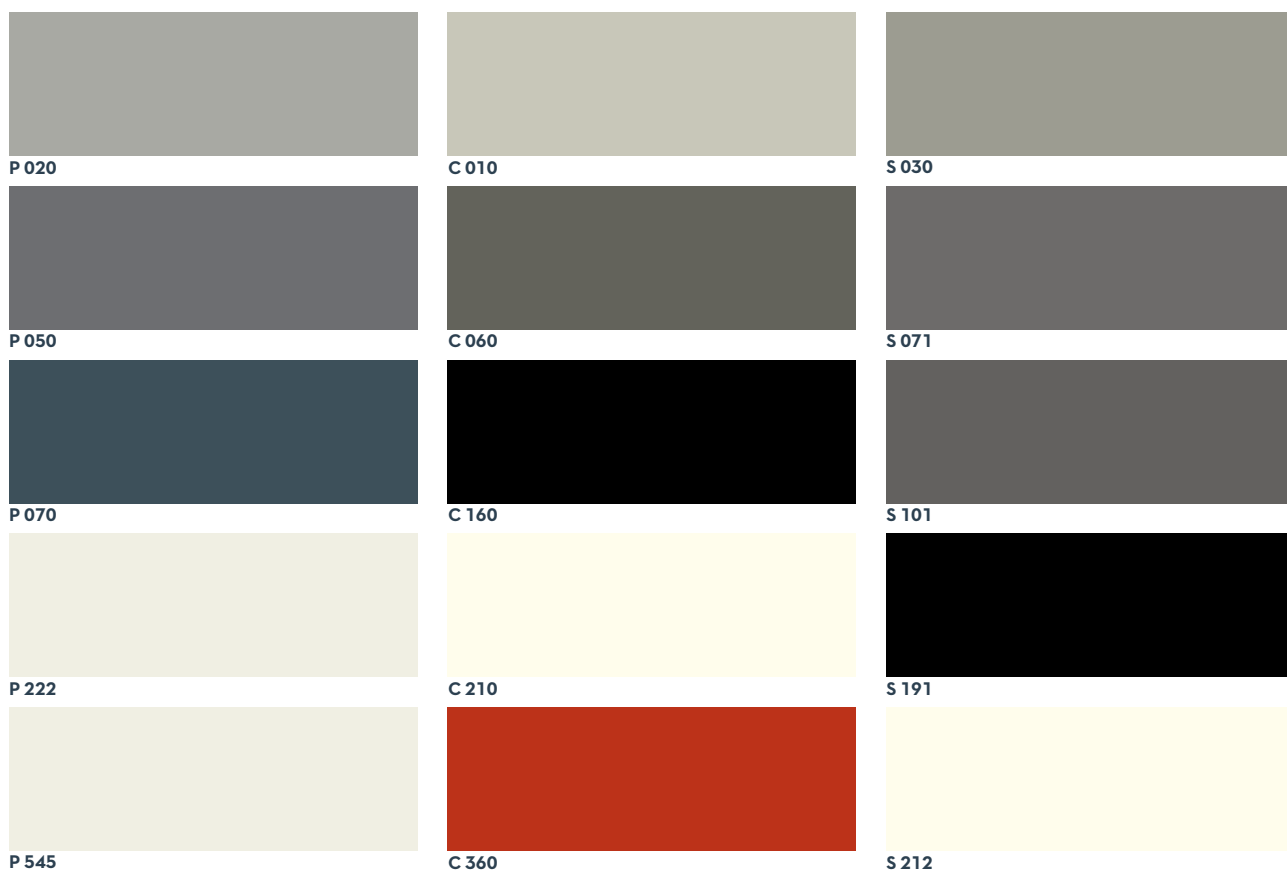

Farver

Farvegengivelser er vejledende og kan afvige fra produkternes originale farver.
Bemærk, at Cembrit Modulplader er tilgængelige på forespørgsel i samme farver som Cembrit Facadeplader.