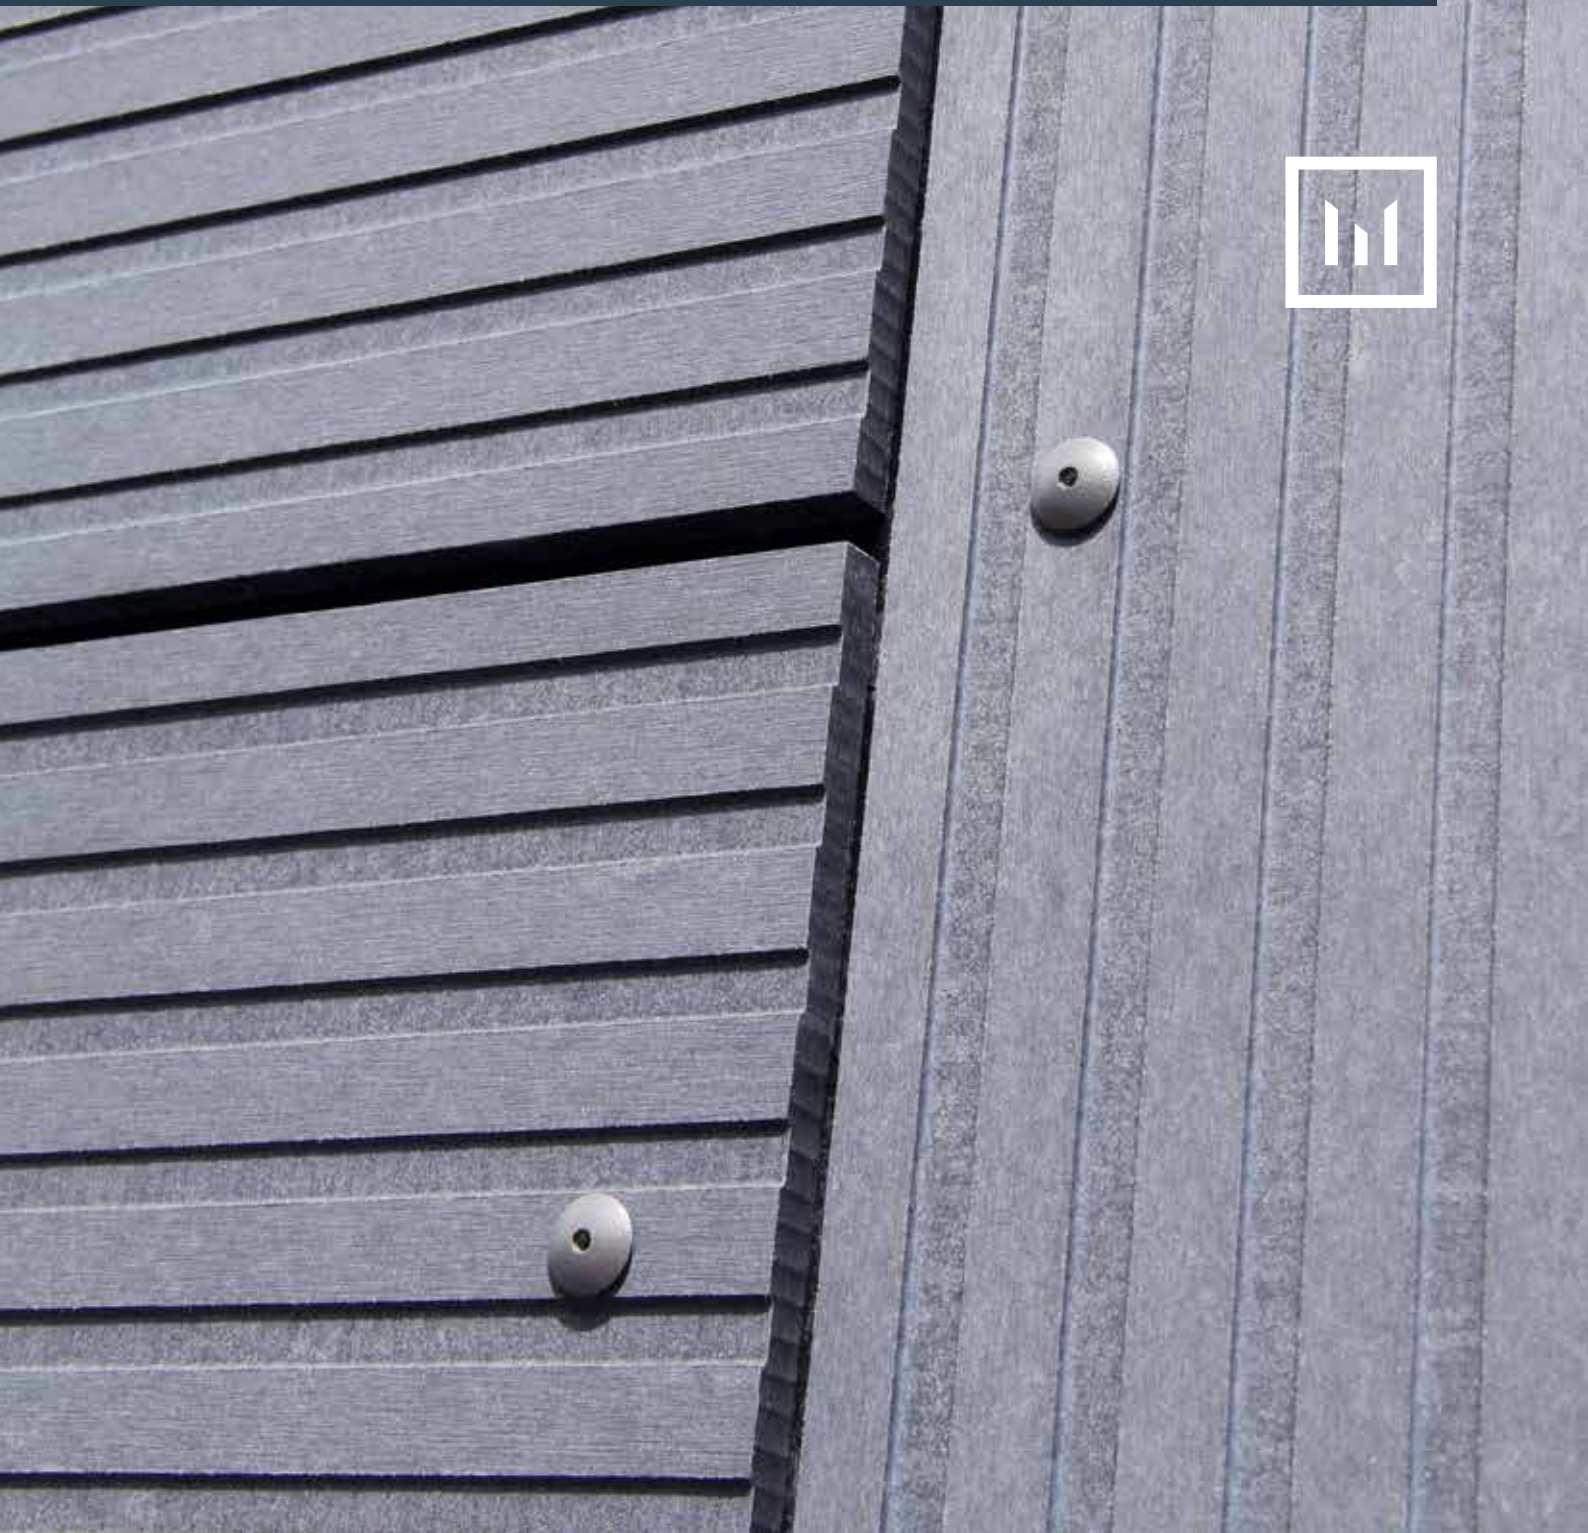

CEMBTRIT

Cembrit Patina Inline^{NEW}

CEMBRIT PATINA INLINE

Rene linjer - mellem lys og skygge.

Naturen forandrer sig med tiden - lys og skygge bevæger sig i løbet af dagen, og årstiderne trækker sine spor over landskabet. Cembrit Patina Inline har de samme kvaliteter og egenskaber som Cembrit Patina Original herunder fibercementens unikke styrke og lange holdbarhed. Det naturlige udtryk og den karakteristiske patinering, der udfolder sig over tid, er også markante fællesnævnerne. De slebne geometriske linjer i Cembrit Patina Inlines overflade giver udtryksfuldhed og dybde til bygningen - og en legende skyggeeffekt, der følger dagslysets bevægelse omkring bygningen. Patina Inline er facadepladen for dem, der er vilde med linjer, kontraster samt et stilrent og levende udtryk, der forandrer sig med tiden.