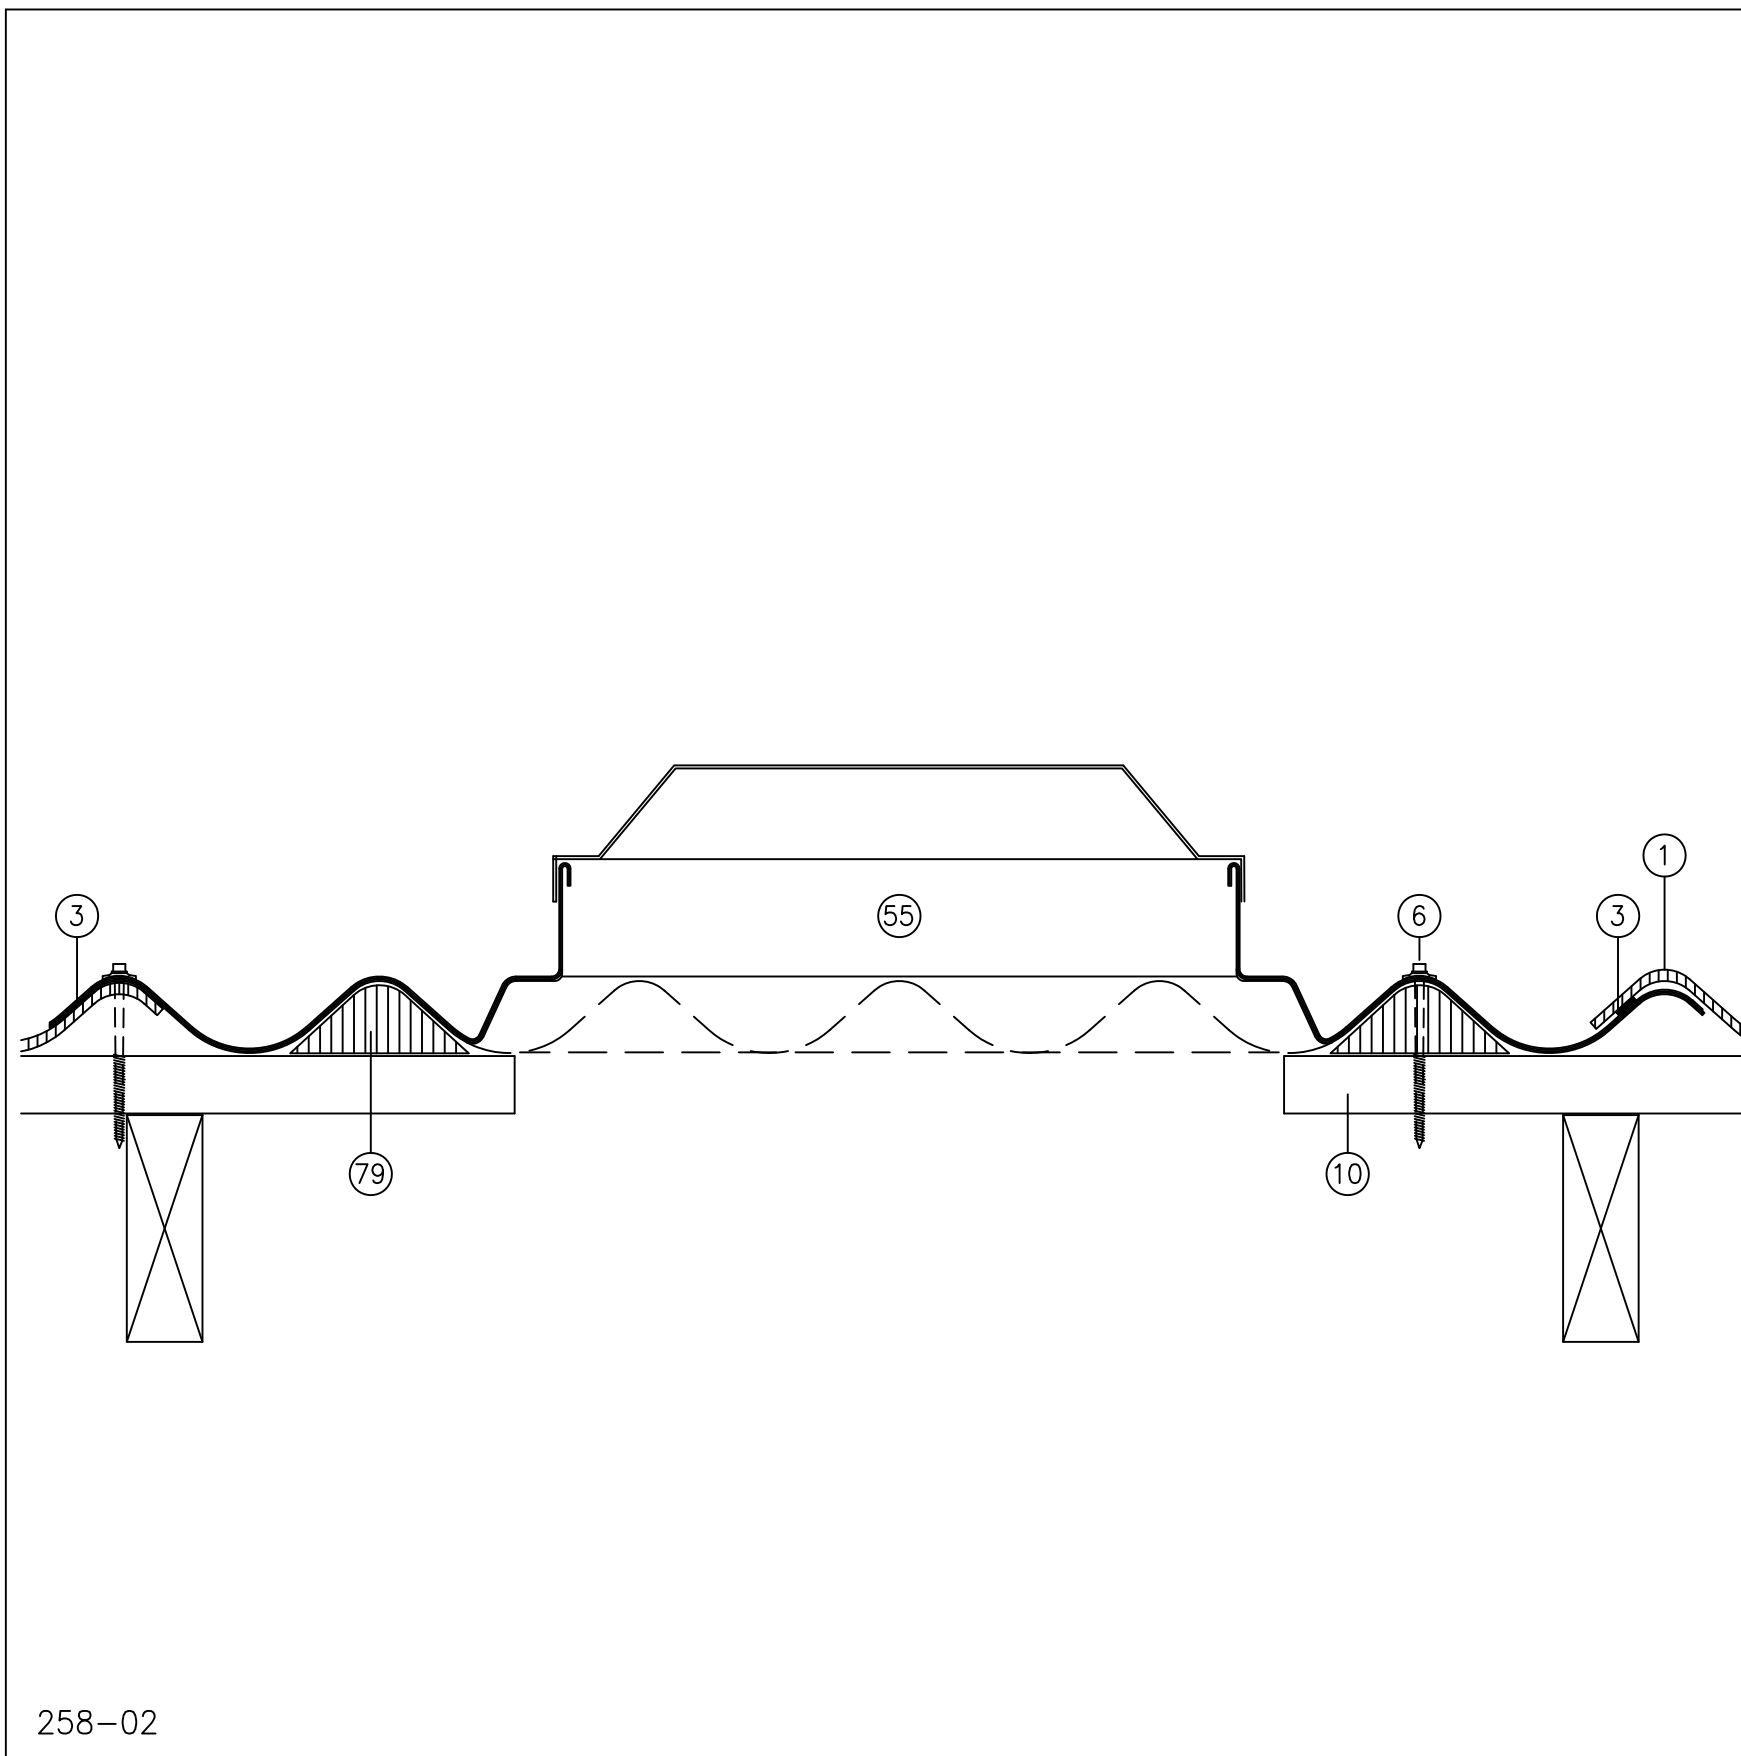

Inddækning ved ovenlys  
 Ovenlys tagvindue til Eternit bølgeplader, længdesnit  
 Underlag: Lægter af træ

- 1) Eternit B7 bølgeplade  
 Farve: Sortblå/Rødbrun/Mokka/Tegl rød  
 Format: 1100x610 mm  
 Montagehøjde: 65 mm  
 Montagebredde: 1022 mm +/- 3mm  
 Lægteafstand max: 460 mm
- 3) DE-flex PVC skumstrimler  
 4,5 mm x 9 mm
- 6) DE-flex tagskrue 6,0x110 mm  
 Varmeforzinket stål  
 Med påmonteret EPDM skive
- 10) 38x73 mm , C18 taglægte  
 Søtte lægte
- 11) DE-flex plastudhængsklods  
 Uden ventilation
- 55) DE-flex tagvindue, med oplukke (længdesnit)  
 Bundplade: Slag fast polystyren  
 Lysningsramme: Træ  
 Kuppel: Polycarbonat  
 Lysningsmål: 460 x500 mm  
 Størrelse: 1100x1070 mm

258-01

Subject		OVENLYSVINDUE		Cembrit		 www.Cembrit.com	
Date	1/09-2009	Scale	1:5	Rev.	Revision	Init.	SLA
Approved	MSO	Drawing No.		<b>258-01</b>			

Inddækning ved ovenlys  
 Ovenlys tagvindue til Eternit bølgeplader, tværsnit  
 Underlag: Lægter af træ

- 1) Eternit B7 bølgeplade  
 Farve: Sortblå/Rødbrun/Mokka/Tegl rød  
 Format: 1100x610 mm  
 Montagehøjde: 65 mm  
 Montagebredde: 1022 mm +/- 3mm  
 Lægteafstand max: 460 mm
- 3) DE-flex PVC skumstrimler  
 4,5 mm x 9 mm
- 6) DE-flex tagskrue 6,0x110 mm  
 Varmeforzinket stål  
 Med påmonteret EPDM skive
- 10) 38x73 mm , C18 taglægte  
 Søtte lægte
- 55) DE-flex tagvindue, med oplukke (tværsnit)  
 Bundplade: Slag fast polystyren  
 Lysningsramme: Træ  
 Kuppel: Polycarbonat  
 Lysningsmål: 460 x500 mm  
 Størrelse: Har det samme plademål som bølgepladerne
- 79) DE-flex profilliste i træ

- 1) Eternit B7 bølgeplade  
Farve: Sortblå/Rødbrun/Mokka/Teglød  
Format: 1100x610 mm  
Montagehøjde: 65 mm  
Montagebredde: 1022 mm +/- 3mm  
Lægteafstand max: 460 mm
- 3) DE-flex hvid skumstrimler  
5 mm x 9 mm  
Kan bruges til PC/PVC-HI/PVC/Glasolit
- 6) DE-flex tagskrue 6,0x110 mm  
Varmeforzinket stål  
Med påmonteret EPDM skive
- 11) DE-flex plastudhængsklods  
Uden ventilation
- 58) DE-flex PVC ovenlysplade / Glasolit