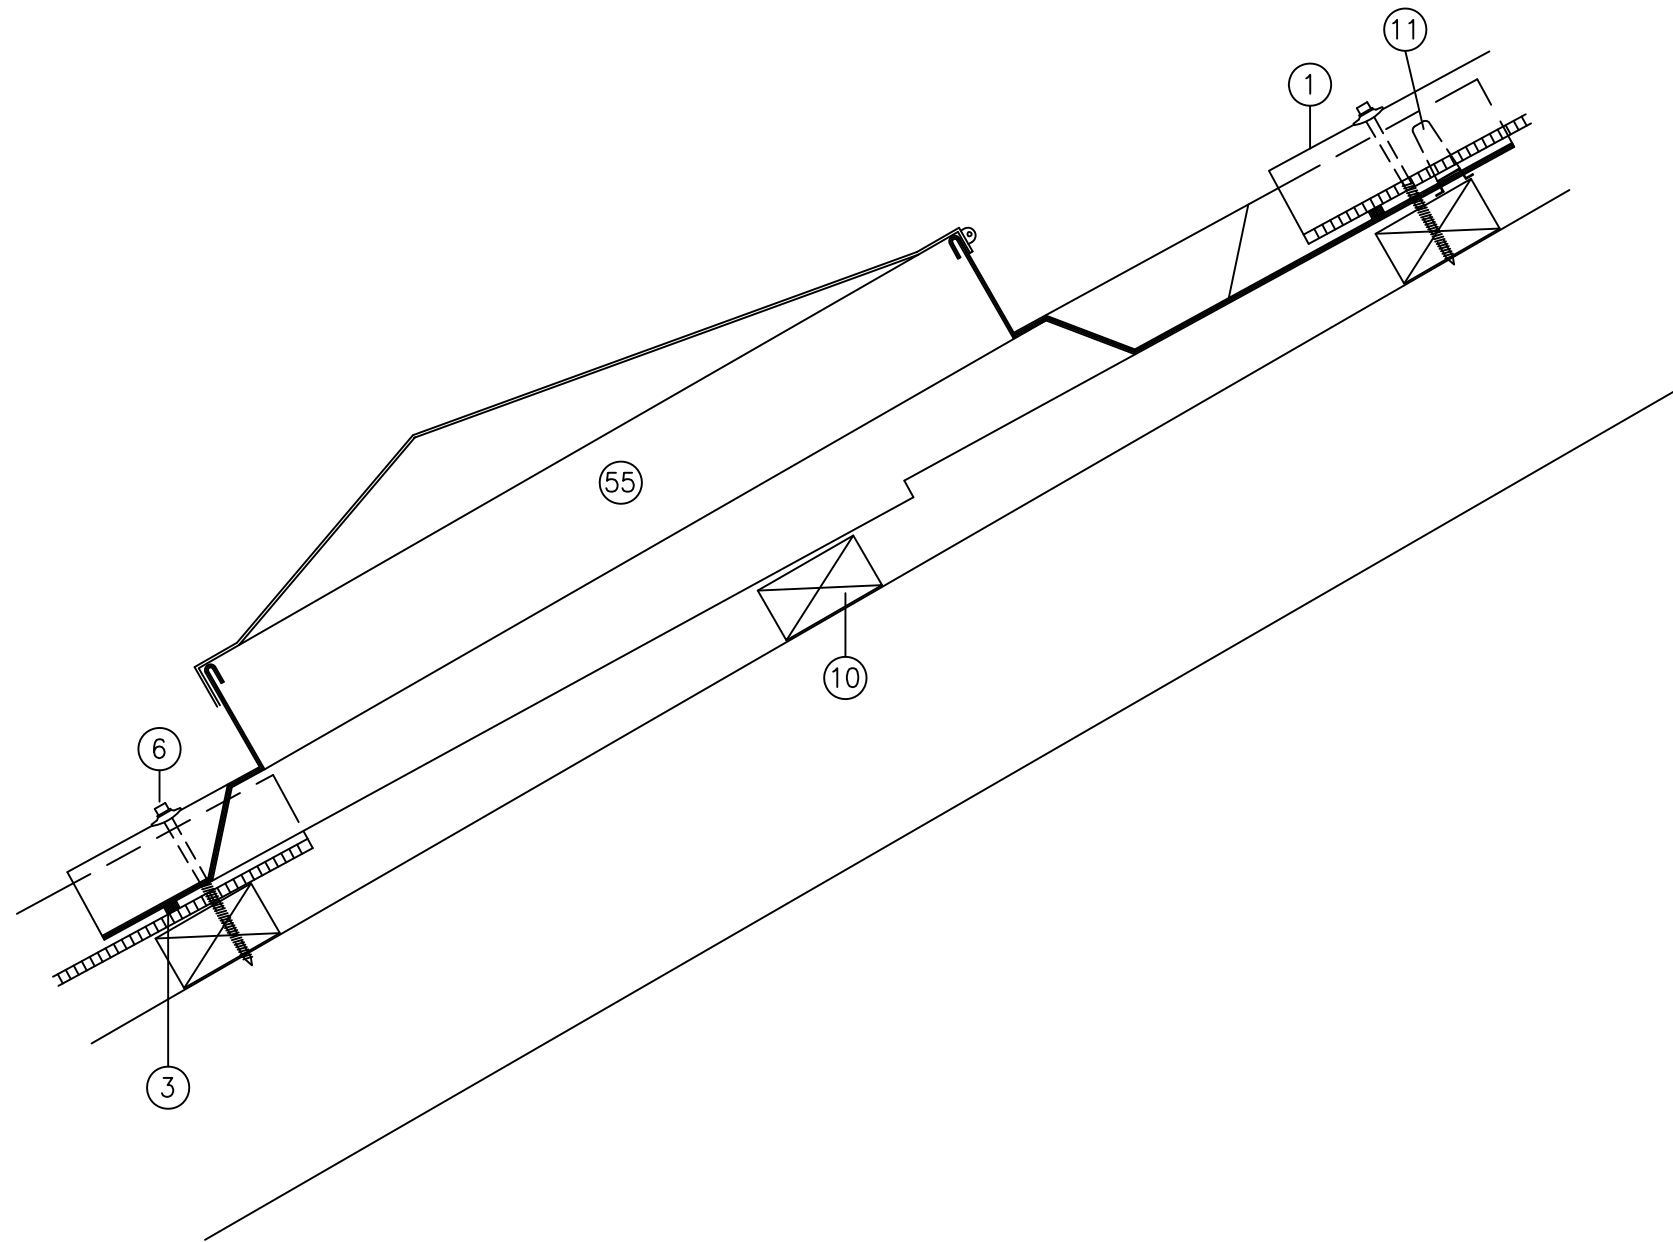

Inddækning ved ovenlys  
 Ovenlys tagvindue til Eternit bølgeplader, længdesnit  
 Underlag: Lægter af træ

- 1) Eternit B7 bølgeplade  
 Farve: Sortblå/Rødbrun/Mokka/Tegl rød  
 Format: 1100x610 mm  
 Montagehøjde: 65 mm  
 Montagebredde: 1022 mm +/- 3mm  
 Lægteafstand max: 460 mm
- 3) DE-flex PVC skumstrimler  
 4,5 mm x 9 mm
- 6) DE-flex tagskrue 6,0x110 mm  
 Varmeforzinket stål  
 Med påmonteret EPDM skive
- 10) 38x73 mm , C18 taglægte  
 Søtte lægte
- 11) DE-flex plastudhængsklods  
 Uden ventilation
- 55) DE-flex tagvindue, med oplukke (længdesnit)  
 Bundplade: Slag fast polystyren  
 Lysningsramme: Træ  
 Kuppel: Polycarbonat  
 Lysningsmål: 460 x500 mm  
 Størrelse: 1100x1070 mm

258-01

Subject		OVENLYSVINDUE		Cembrit		 www.Cembrit.com	
Date	1/09-2009	Scale	1:5	Rev.	Revision	Init.	SLA
Approved	MSO	Drawing No.		<b>258-01</b>			

Inddækning ved ovenlys  
 Ovenlys tagvindue til Eternit bølgeplader, tværsnit  
 Underlag: Lægter af træ

- 1) Eternit B7 bølgeplade  
 Farve: Sortblå/Rødbrun/Mokka/Tegl rød  
 Format: 1100x610 mm  
 Montagehøjde: 65 mm  
 Montagebredde: 1022 mm +/- 3mm  
 Lægteafstand max: 460 mm
- 3) DE-flex PVC skumstrimler  
 4,5 mm x 9 mm
- 6) DE-flex tagskrue 6,0x110 mm  
 Varmeforzinket stål  
 Med påmonteret EPDM skive
- 10) 38x73 mm , C18 taglægte  
 Søtte lægte
- 55) DE-flex tagvindue, med oplukke (tværsnit)  
 Bundplade: Slag fast polystyren  
 Lysningsramme: Træ  
 Kuppel: Polycarbonat  
 Lysningsmål: 460 x500 mm  
 Størrelse: Har det samme plademål som bølgepladerne
- 79) DE-flex profilliste i træ

- 1) Eternit B7 bølgeplade  
Farve: Sortblå/Rødbrun/Mokka/Teglød  
Format: 1100x610 mm  
Montagehøjde: 65 mm  
Montagebredde: 1022 mm +/- 3mm  
Lægteafstand max: 460 mm
- 3) DE-flex hvid skumstrimler  
5 mm x 9 mm  
Kan bruges til PC/PVC-HI/PVC/Glasolit
- 6) DE-flex tagskrue 6,0x110 mm  
Varmeforzinket stål  
Med påmonteret EPDM skive
- 11) DE-flex plastudhængsklods  
Uden ventilation
- 58) DE-flex PVC ovenlysplade / Glasolit