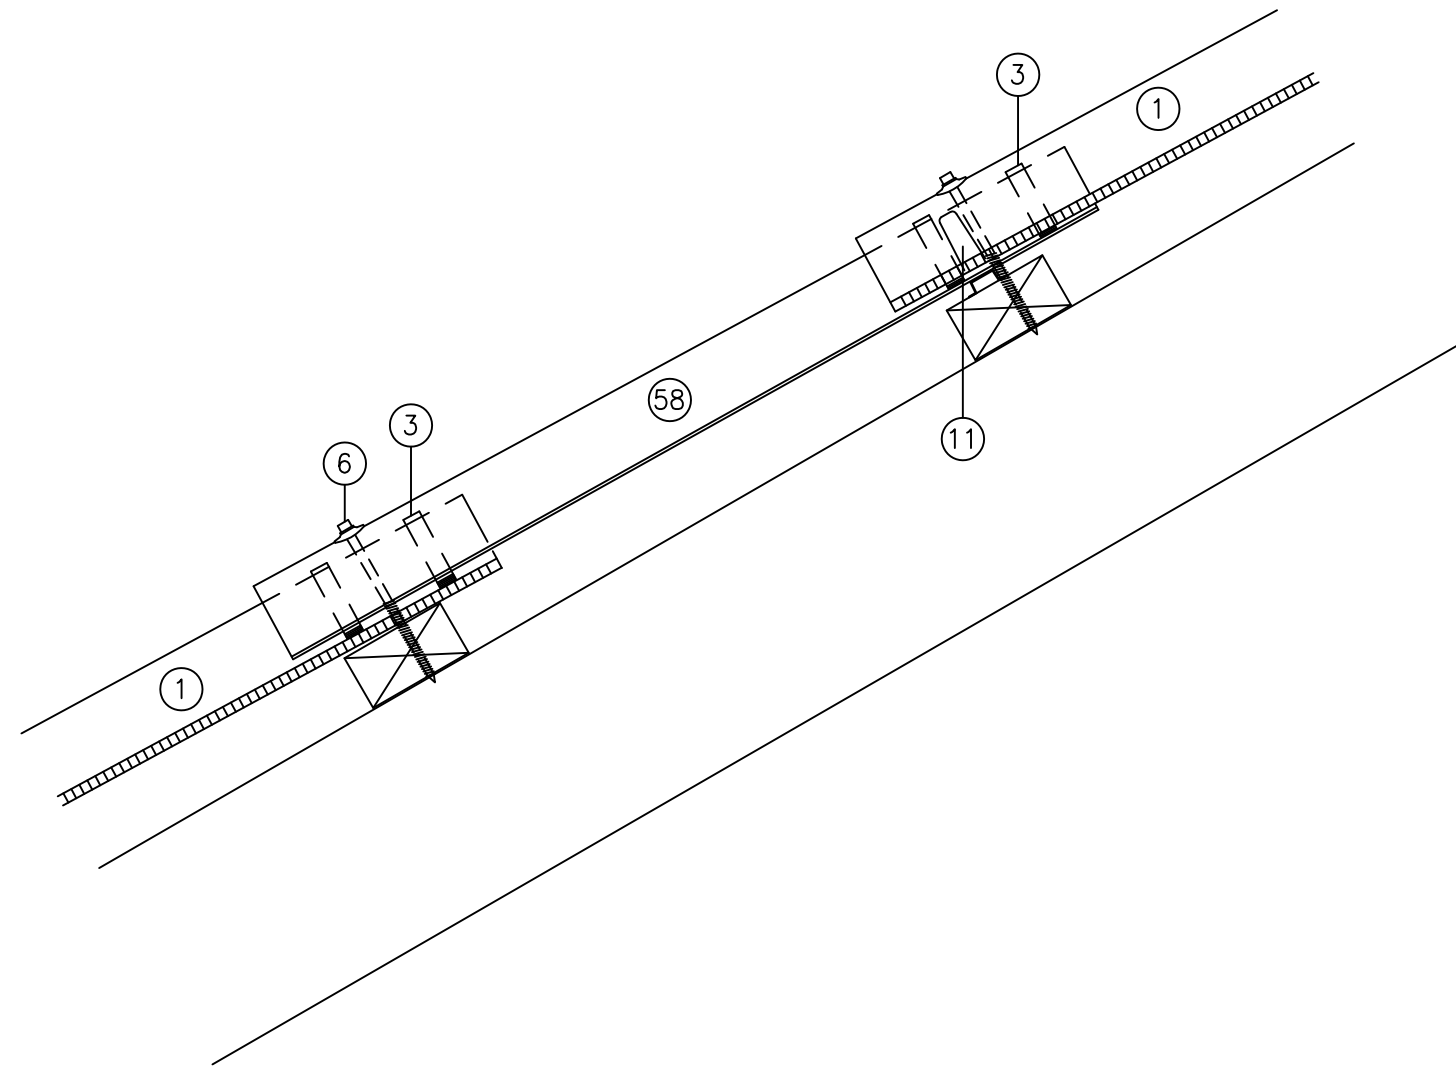

Inddækning ved ovenlys  
 Ovenlys tagvindue til Eternit bølgeplader, længdesnit  
 Underlag: Lægter af træ

- 1) Eternit B7 bølgeplade  
 Farve: Sortblå/Rødbrun/Mokka/Tegl rød  
 Format: 1100x610 mm  
 Montagehøjde: 65 mm  
 Montagebredde: 1022 mm +/- 3mm  
 Lægteafstand max: 460 mm
- 3) DE-flex PVC skumstrimler  
 4,5 mm x 9 mm
- 6) DE-flex tagskrue 6,0x110 mm  
 Varmeforzinket stål  
 Med påmonteret EPDM skive
- 10) 38x73 mm , C18 taglægte  
 Søtte lægte
- 11) DE-flex plastudhængsklods  
 Uden ventilation
- 55) DE-flex tagvindue, med oplukke (længdesnit)  
 Bundplade: Slag fast polystyren  
 Lysningsramme: Træ  
 Kuppel: Polycarbonat  
 Lysningsmål: 460 x500 mm  
 Størrelse: 1100x1070 mm

258-01

Subject		OVENLYSVINDUE		Cembrit		 www.Cembrit.com	
Date	1/09-2009	Scale	1:5	Rev.	Revision	Init.	SLA
Approved	MSO	Drawing No.		<b>258-01</b>			

Inddækning ved ovenlys  
 Ovenlys tagvindue til Eternit bølgeplader, tværsnit  
 Underlag: Lægter af træ

- 1) Eternit B7 bølgeplade  
 Farve: Sortblå/Rødbrun/Mokka/Tegl rød  
 Format: 1100x610 mm  
 Montagehøjde: 65 mm  
 Montagebredde: 1022 mm +/- 3mm  
 Lægteafstand max: 460 mm
- 3) DE-flex PVC skumstrimler  
 4,5 mm x 9 mm
- 6) DE-flex tagskrue 6,0x110 mm  
 Varmeforzinket stål  
 Med påmonteret EPDM skive
- 10) 38x73 mm , C18 taglægte  
 Søtte lægte
- 55) DE-flex tagvindue, med oplukke (tværsnit)  
 Bundplade: Slag fast polystyren  
 Lysningsramme: Træ  
 Kuppel: Polycarbonat  
 Lysningsmål: 460 x500 mm  
 Størrelse: Har det samme plademål som bølgepladerne
- 79) DE-flex profilliste i træ

- 1) Eternit B7 bølgeplade  
Farve: Sortblå/Rødbrun/Mokka/Teglød  
Format: 1100x610 mm  
Montagehøjde: 65 mm  
Montagebredde: 1022 mm +/- 3mm  
Lægteafstand max: 460 mm
- 3) DE-flex hvid skumstrimler  
5 mm x 9 mm  
Kan bruges til PC/PVC-HI/PVC/Glasolit
- 6) DE-flex tagskrue 6,0x110 mm  
Varmeforzinket stål  
Med påmonteret EPDM skive
- 11) DE-flex plastudhængsklods  
Uden ventilation
- 58) DE-flex PVC ovenlysplade / Glasolit